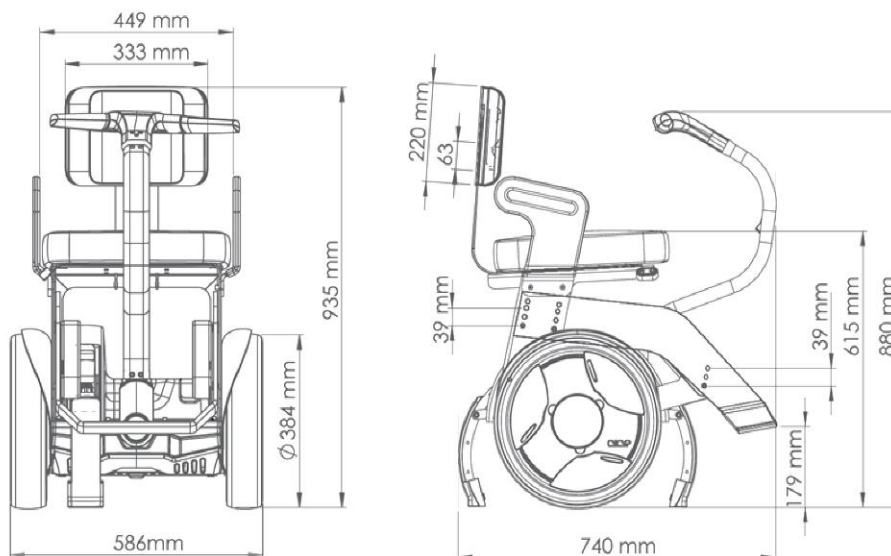

## Nutzer

<b>Min. Nutzergewicht:</b>	40kg
<b>Max. Nutzergewicht:</b>	90kg
<b>Min. Körpergröße:</b>	150cm
<b>Max. Körpergröße:</b>	190cm

## Technik

<b>Motor:</b>	2x1350 W (2.700 W)
<b>Lithium-Ionen Batterie Standard:</b>	450 Wh – 55,5V - 8.1 Ah - 3,85kg - +/-1000 Zyklen
<b>Lithium-Ionen Batterie Option:</b>	620 Wh – 55,5V - 11.2 Ah - 3,85kg - +/-1000 Zyklen
<b>Reichweite:</b>	20 km bis 35 km (abhängig von Batterie, Nutzergewicht, Steigung, etc.)
<b>Ladezeit:</b>	3 bis 4 Stunden
<b>Räder:</b>	Luftrad mit ca. Ø390 mm
<b>Gewicht:</b>	47,45 kg (mit Batterie)
<b>Material:</b>	Aluminium (Mg/Grp.5) Lenker und Aluminium Rahmenkonstruktion
<b>Konnektivität:</b>	Bluetooth 4.0 USB
<b>USB:</b>	5V

## Abmessungen

<b>Sitzbreite:</b>	420 mm
<b>Sitztiefe:</b>	390 bis 440 mm in 20 mm Schritten verstellbar
<b>Sitzhöhe:</b>	615 mm Boden/Sitz. 420 mm bis 460 mm Fußstütze/Sitz

## Abmessungen für Transport

Mit klappbaren Armstützen (mit Sitzkissen): 740x590x635 mm

Mit Standard-Armstützen (mit Sitzkissen): 740x590x735 mm